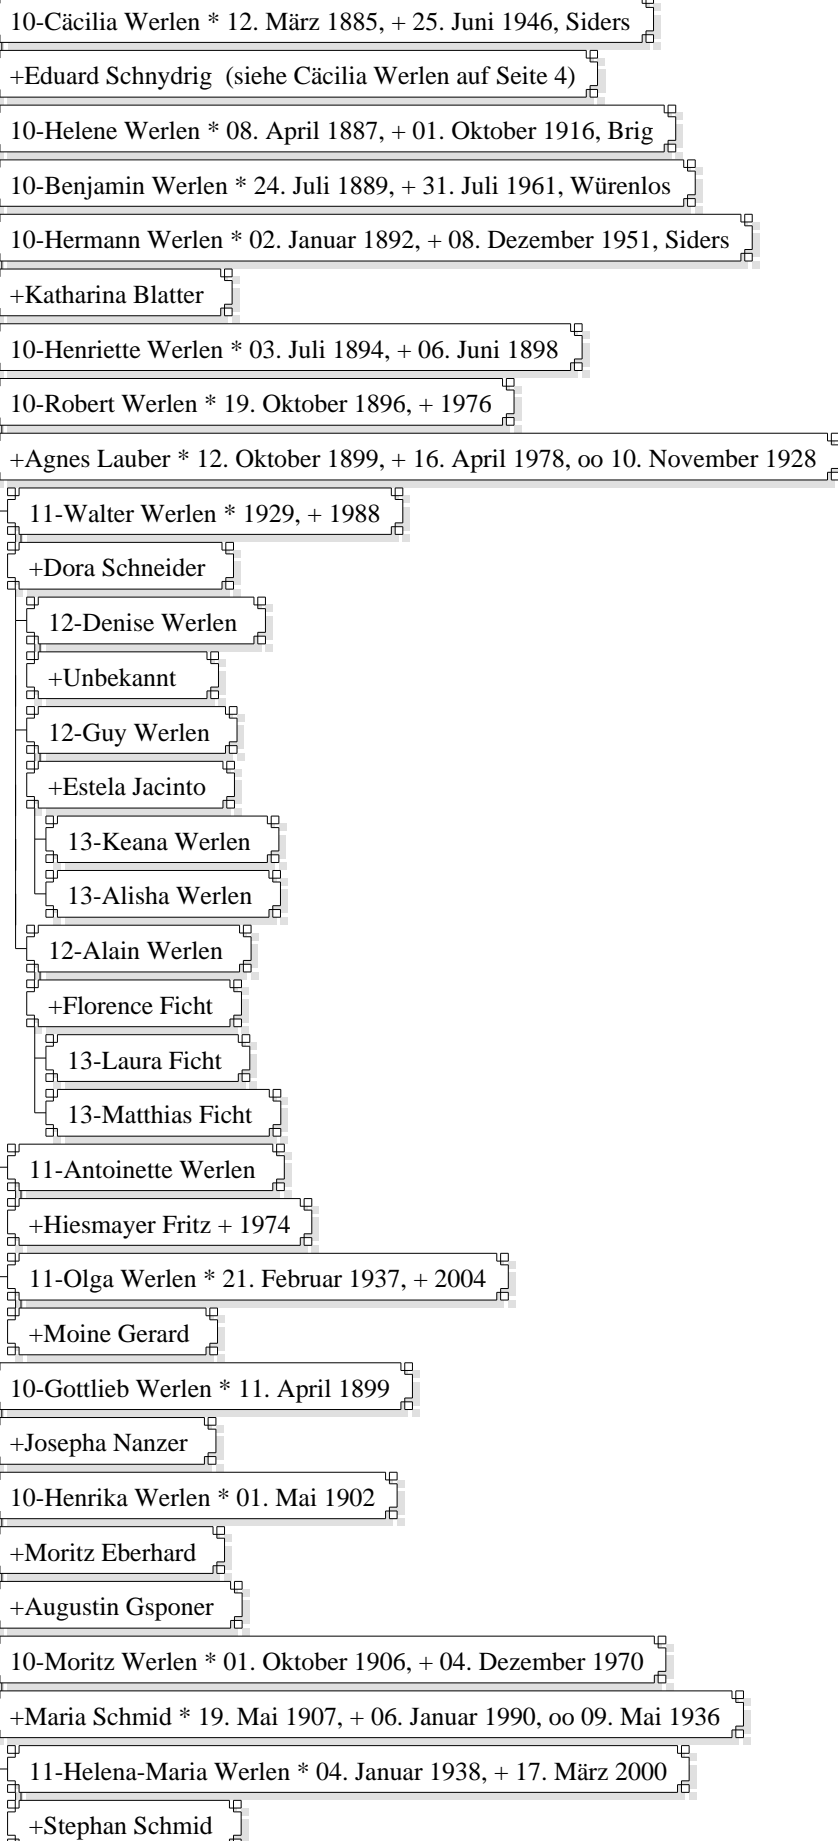

Stammbaum der Schattenberger Werlen